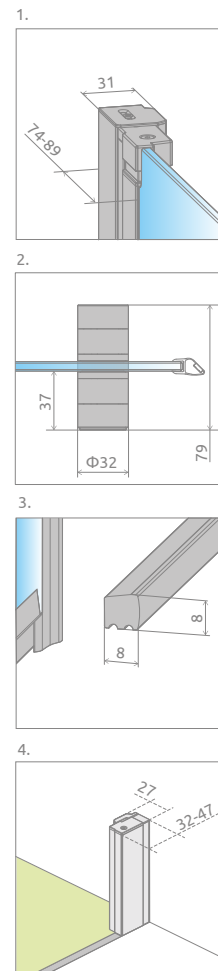

New

Nes DWB

MOŻLIWOŚĆ
ZAMÓWIENIA
KABINY
Z DODATKOWYM
UCHWYTEM
Szczegóły na str. 18

MOŻLIWOŚĆ
ZAMÓWIENIA
KABINY
Z DODATKOWYM
UCHWYTEM
Szczegóły na str. 42

Nes DWB + Giaros C

Model Модель	Width of niche (X) Ширина ниши (X)	Height (H) Высота (H)	TRANSPARENT GLASS ПРОЗРАЧНОЕ СТЕКЛО
			Art. No. № арт.
DWB 70 L	680-710	2000	10029070-01-01L
DWB 70 R	680-710	2000	10029070-01-01R
DWB 80 L	780-810	2000	10029080-01-01L
DWB 80 R	780-810	2000	10029080-01-01R
DWB 90 L	880-910	2000	10029090-01-01L
DWB 90 R	880-910	2000	10029090-01-01R

Model Модель	X	B	D	H
DWB 70	680-710	327	534	2000
DWB 80	780-810	377	634	2000
DWB 90	880-910	427	734	2000

ADDITIONAL OPTIONS | ДОПОЛНИТЕЛЬНЫЕ ОПЦИИ

MADE TO MEASURE p. 10	GLASS VARIANTS p. 14	SHOWERGUARD COATING p. 12	ENGRAVING ON GLASS p. 50	EXTENSION PROFILES p. 22	MAXIMUM HEIGHT p. 17	ADDITIONAL HANDLE p. 18	SHOWER BOARDS p. 564	ACCESSORIES p. 561
ПОД ЗАКАЗ стр. 34	ВАРИАНТЫ ЦВЕТА СТЕКЛА стр. 38	ПОЖИЗНЕННОЕ ЗАЩИТНОЕ ПОКРЫТИЕ стр. 36	ГРАВИРОВКА НА СТЕКЛЕ стр. 51	РАСШИРИТЕЛЬНЫЕ ПРОФИЛИ стр. 46	МАКСИМАЛЬНАЯ ВЫСОТА стр. 41	ДОП. РУЧКА стр. 42	ТРАПЫ И ДУШЕВЫЕ ПЛИТЫ стр. 564	АКСЕССУАРЫ стр. 561

Extension profiles, horizontal gaskets Расширительные профили, горизонтальные уплотнители		Art. No. № арт.
	Profile +2 cm – it can be mounted only on the side of a profile hinge Расширительный профиль +2 см – возможность монтажа только со стороны трубчатой петли	P01-276200001
	Profile +2 cm – it can be mounted only on the side of the magnet-catch profile Расширительный профиль +2 см – возможность монтажа только со стороны магнита	P01-277200001