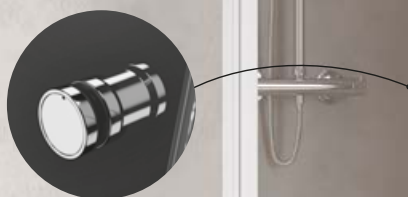

New

Nes DWB

MOŻLIWOŚĆ
ZAMÓWIENIA
KABINY
Z DODATKOWYM
UCHWYTEM
Szczegóły na str. 18

MOŻLIWOŚĆ
ZAMÓWIENIA
KABINY
Z DODATKOWYM
UCHWYTEM
Szczegóły na str. 42

Nes DWB + Giaros C

Model Модель	Width of niche (X) Ширина ниши (X)	Height (H) Высота (H)	TRANSPARENT GLASS ПРОЗРАЧНОЕ СТЕКЛО
			Art. No. № арт.
DWB 70 L	680-710	2000	10029070-01-01L
DWB 70 R	680-710	2000	10029070-01-01R
DWB 80 L	780-810	2000	10029080-01-01L
DWB 80 R	780-810	2000	10029080-01-01R
DWB 90 L	880-910	2000	10029090-01-01L
DWB 90 R	880-910	2000	10029090-01-01R

Model Модель	X	B	D	H
DWB 70	680-710	327	534	2000
DWB 80	780-810	377	634	2000
DWB 90	880-910	427	734	2000

ADDITIONAL OPTIONS | ДОПОЛНИТЕЛЬНЫЕ ОПЦИИ

MADE TO MEASURE p. 10	GLASS VARIANTS p. 14	SHOWERGUARD COATING p. 12	ENGRAVING ON GLASS p. 50	EXTENSION PROFILES p. 22	MAXIMUM HEIGHT p. 17	ADDITIONAL HANDLE p. 18	SHOWER BOARDS p. 564	ACCESSORIES p. 561
ПОД ЗАКАЗ стр. 34	ВАРИАНТЫ ЦВЕТА СТЕКЛА стр. 38	ПОЖИЗНЕННОЕ ЗАЩИТНОЕ ПОКРЫТИЕ стр. 36	ГРАВИРОВКА НА СТЕКЛЕ стр. 51	РАСШИРИТЕЛЬНЫЕ ПРОФИЛИ стр. 46	МАКСИМАЛЬНАЯ ВЫСОТА стр. 41	ДОП. РУЧКА стр. 42	ТРАПЫ И ДУШЕВЫЕ ПЛИТЫ стр. 564	АКСЕССУАРЫ стр. 561

Extension profiles, horizontal gaskets Расширительные профили, горизонтальные уплотнители		Art. No. № арт.
	Profile +2 cm – it can be mounted only on the side of a profile hinge Расширительный профиль +2 см – возможность монтажа только со стороны трубчатой петли	P01-276200001
	Profile +2 cm – it can be mounted only on the side of the magnet-catch profile Расширительный профиль +2 см – возможность монтажа только со стороны магнита	P01-277200001