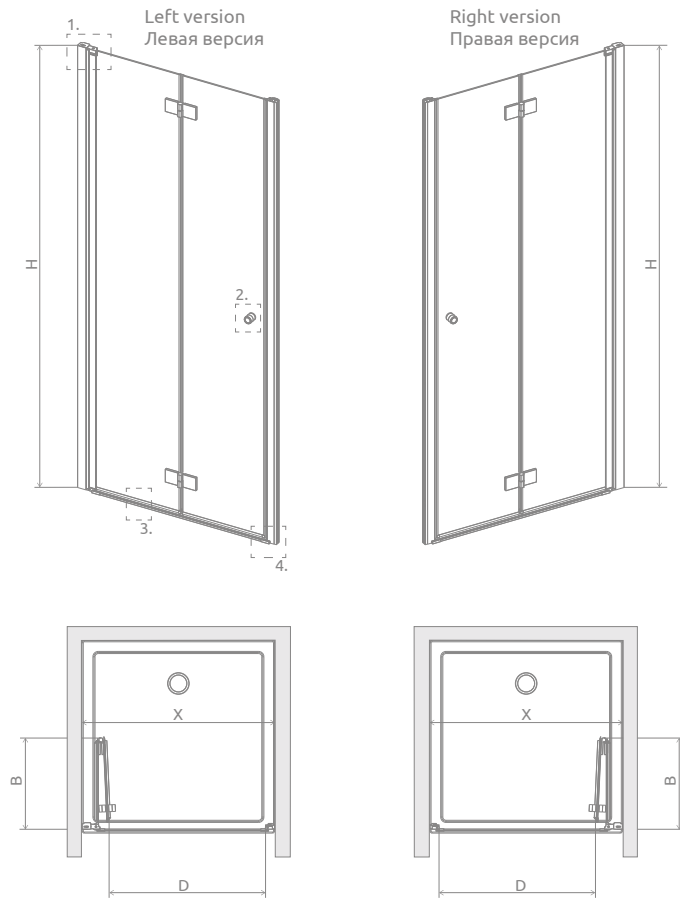

New

Nes DWB

MOŻLIWOŚĆ
ZAMÓWIENIA
KABINY
Z DODATKOWYM
UCHWYTEM
Szczegóły na str. 18

MOŻLIWOŚĆ
ZAMÓWIENIA
KABINY
Z DODATKOWYM
UCHWYTEM
Szczegóły na str. 42

Nes DWB + Giaros C

Model Модель	Width of niche (X) Ширина ниши (X)	Height (H) Высота (H)	TRANSPARENT GLASS ПРОЗРАЧНОЕ СТЕКЛО
			Art. No. № арт.
DWB 70 L	680-710	2000	10029070-01-01L
DWB 70 R	680-710	2000	10029070-01-01R
DWB 80 L	780-810	2000	10029080-01-01L
DWB 80 R	780-810	2000	10029080-01-01R
DWB 90 L	880-910	2000	10029090-01-01L
DWB 90 R	880-910	2000	10029090-01-01R

Model Модель	X	B	D	H
DWB 70	680-710	327	534	2000
DWB 80	780-810	377	634	2000
DWB 90	880-910	427	734	2000

ADDITIONAL OPTIONS | ДОПОЛНИТЕЛЬНЫЕ ОПЦИИ

MADE TO MEASURE p. 10	GLASS VARIANTS p. 14	SHOWERGUARD COATING p. 12	ENGRAVING ON GLASS p. 50	EXTENSION PROFILES p. 22	MAXIMUM HEIGHT p. 17	ADDITIONAL HANDLE p. 18	SHOWER BOARDS p. 564	ACCESSORIES p. 561
ПОД ЗАКАЗ стр. 34	ВАРИАНТЫ ЦВЕТА СТЕКЛА стр. 38	ПОЖИЗНЕННОЕ ЗАЩИТНОЕ ПОКРЫТИЕ стр. 36	ГРАВИРОВКА НА СТЕКЛЕ стр. 51	РАСШИРИТЕЛЬНЫЕ ПРОФИЛИ стр. 46	МАКСИМАЛЬНАЯ ВЫСОТА стр. 41	ДОП. РУЧКА стр. 42	ТРАПЫ И ДУШЕВЫЕ ПЛИТЫ стр. 564	АКСЕССУАРЫ стр. 561

Extension profiles, horizontal gaskets Расширительные профили, горизонтальные уплотнители		Art. No. № арт.
	Profile +2 cm – it can be mounted only on the side of a profile hinge Расширительный профиль +2 см – возможность монтажа только со стороны трубчатой петли	P01-276200001
	Profile +2 cm – it can be mounted only on the side of the magnet-catch profile Расширительный профиль +2 см – возможность монтажа только со стороны магнита	P01-277200001